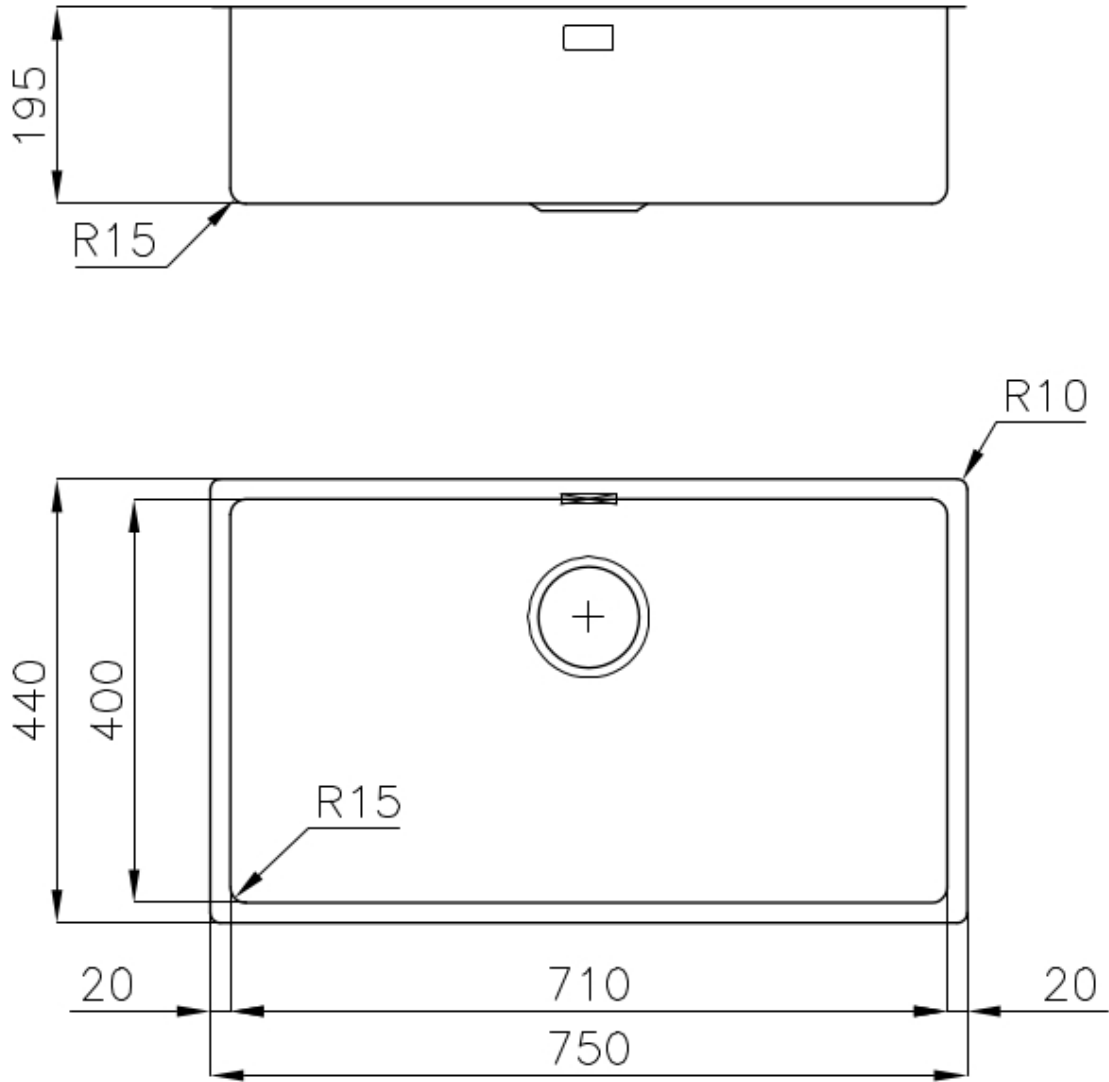

DATI TECNICI