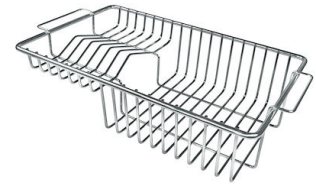

VASCA A RAGGIO STRETTO

Vasche con forme squadrate dal design moderno e con aumentata capienza. Per un'estetica minimal coniugata con la massima praticità.

DETTAGLI

Bordo Installazione	Sottotop
Colorazione	Gold
Finitura	PVD
Materiale	Acciaio inox AISI 304
Texture	Vintage
Base	80 cm
Dimensioni	750 x 440 mm
Dotazioni standard	Ganci di fissaggio, guarnizione, piletta, troppo-pieno e sifone, Imballo in scatola
Fori Mixer	Nessun foro di serie
Foro incasso	Vedi scheda tecnica
Gocciolatoio	No
Larghezza	75 cm
Misura vasca	710 x 400 mm
Numero vasche	1 vasca
Piletta	Piletta 3,5"

DATI TECNICI

Cut out size
Dimensioni per foratura top

GALLERIA FOTOGRAFICA

ACCESSORI OPZIONALI

Cestello portapiatti inox

8100 303

* solo in abbinamento con l'accessorio
8644 101

Tagliere in cristallo

8631 300

Tagliere in HDPE

8657 001

Tagliere Twin in HDPE

8644 101

Vaschetta bianca

8153 100

Cestello portapiatti inox

8100 201

Griglia Black

8100 617

Griglia Black

8100 653

**Kit grattugia con supporto per
anello e vassoio di raccolta alimenti**

8159 101

* solo in abbinamento con l'accessorio
8644 101